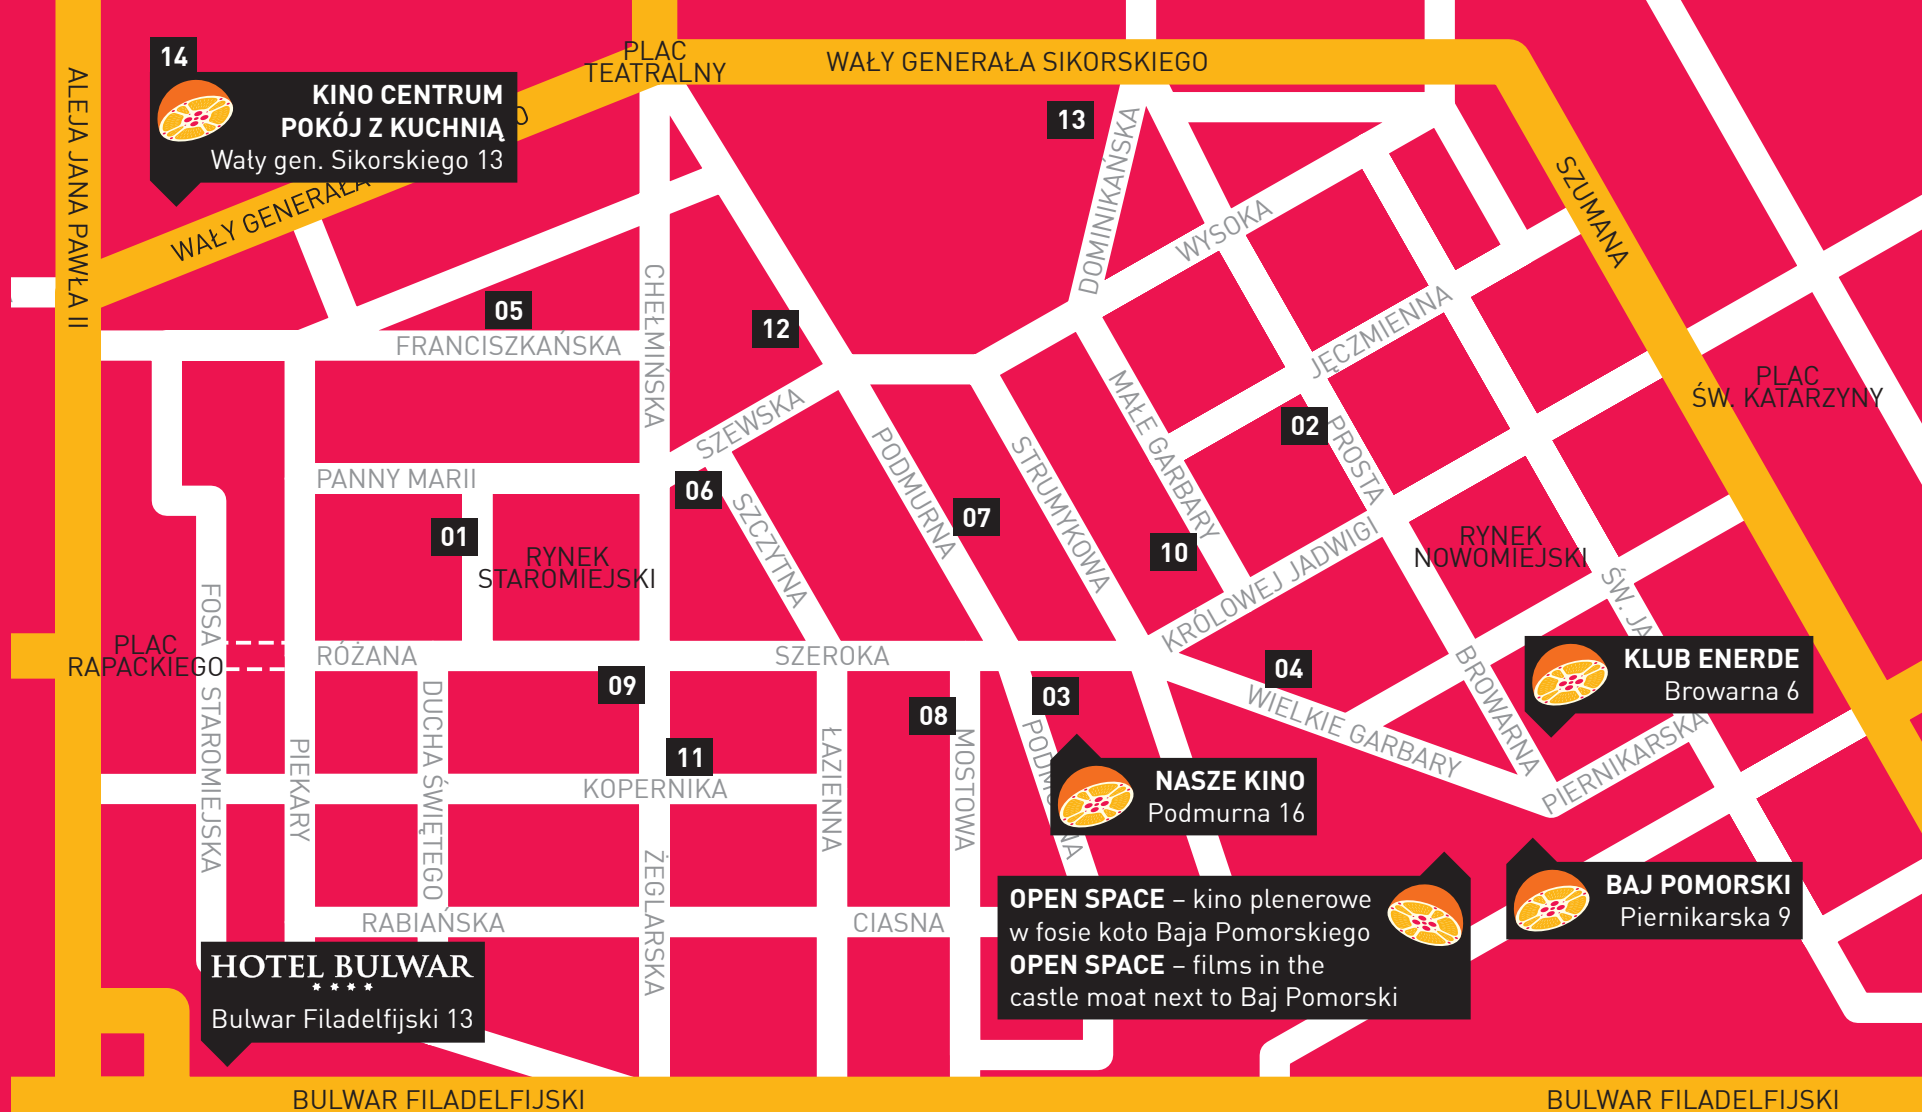

TOFI FEST

8. MIĘDZYNARODOWY FESTIWAL FILMOWY - TORUŃ, 26.06-2.07.2010

14
KINO CENTRUM
POKÓJ Z KUCHNIĄ
Wały gen. Sikorskiego 13

13

05

12

01

06

07

02

10

RYNEK NOWOMIEJSKI

PLAC RAPACKIEGO

09

SZEROKA

08

03

04

NASZE KINO
Podmurna 16

KLUB ENERDE
Browarna 6

HOTEL BULWAR
Bulwar Filadelfijski 13

OPEN SPACE – kino plenerowe
w fosie koło Baja Pomorskiego
OPEN SPACE – films in the
castle moat next to Baj Pomorski

BAJ POMORSKI
Piernikarska 9

BULWAR FILADELFIJSKI

BULWAR FILADELFIJSKI

- 01. RESTAURACJA MANEKIN Rynek Staromiejski 16. Nie-Czw/Sun-Thu 10⁰⁰-23⁰⁰, Pt-Sob/Fri-Sat 10⁰⁰-24⁰⁰
- 02. RESTAURACJA ROYAL INDIA Prosta 19. Pon-Nie/Mon-Sun 12⁰⁰-23⁰⁰
- 03. RESTAURACJA RÓŻE I ZEN Podmurna 18. Pon-Czw/Mon-Thu 11⁰⁰-22⁰⁰, Pt-Sob/Fri-Sat 11⁰⁰-23⁰⁰
- 04. CUKIERNIA LENKIEWICZ Wielkie Garbary 14. Pon-Czw/Mon-Thu 09⁰⁰-22⁰⁰, Pt-Nie/Fri-Sun 09⁰⁰-01⁰⁰
- 05. RESTAURACJA DOM SUSHI Franciszkańska 8. Pon-Nie/Mon-Sun 12⁰⁰-do ostatniego gościa/to the last guest
- 06. RESTAURACJA PROWANSJA Szewska 19. Nie-Czw/Sun-Thu 12⁰⁰-22⁰⁰, Pt-Sob/Fri-Sat 12⁰⁰-23⁰⁰
- 07. RESTAURACJA METROPOLIS Podmurna 28. Pon-Śr/Mon-Wed 10³⁰-00⁰⁰, Czw/Thu 10³⁰-01⁰⁰, Pt/Fri 10³⁰-02⁰⁰, Sob/Sat 10³⁰-03⁰⁰, Nie/Sun 11⁰⁰-00⁰⁰
- 08. RESTAURACJA SAN MARCO Mostowa 19. Pon-Nie/Mon-Sun 12⁰⁰-23⁰⁰
- 09. RESTAURACJA SPHINX Żeglarska 31. Wt-Nie/Tue-Sun 11⁰⁰-23⁰⁰
- 10. RESTAURACJA TARTUFO Małe Garbary 5a. Pon-Czw/Mon-Thu 13⁰⁰-19³⁰, Pt-Sob/Fri-Sat 13⁰⁰-20⁰⁰, Nie/Sun 13⁰⁰-18⁰⁰
- 11. ALEJKA GWIAZD Żeglarska 18. Pon-Pt/Mon-Fri 07⁰⁰-23⁰⁰, Sob-Nie/Sat-Sun 10⁰⁰-00⁰⁰
- 12. RESTAURACJA NARZECZONA KOPERNIKA Podmurna 93. Pon-Nie/Mon-Sun 12⁰⁰-21⁰⁰
- 13. RESTAURACJA POD ARSENAŁEM Dominikańska 9. Pon-Nie/Mon-Sun 13⁰⁰-23⁰⁰
- 14. BISTRO & CAFE TAL Wały gen. Sikorskiego 13. Wto-Czw/Tue-Thu 10⁰⁰-18⁰⁰, Pt/Fri 10⁰⁰-20⁰⁰, Sob-Nie/Sat-Sun 12⁰⁰-18⁰⁰